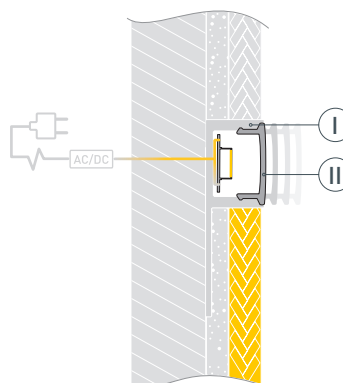

1. **3** / Нанесите финальный слой шпатлевки либо уложите плитку. Установите на профиль (I) экран (II).