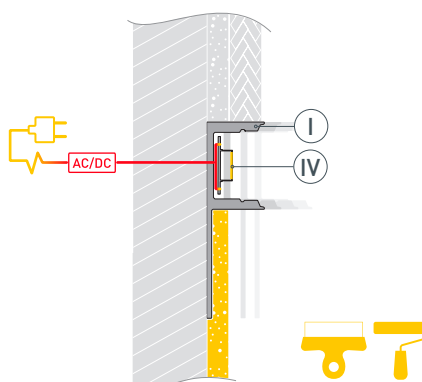

### ОПИСАНИЕ

- Декоративный линейный профиль под строительную отделку или плитку.
- Фиксируется при помощи строительной смеси.
- Экраны, заглушки и другие дополнительные аксессуары поставляются отдельно.

# РУКОВОДСТВО ПО МОНТАЖУ ПРОФИЛЯ

Необходимые компоненты:

- 1** / Перед приклеиванием светодиодной ленты (IV) рекомендуется обезжирить поверхность профиля (I). Установите светодиодную ленту (IV) на профиль (I). Максимально допустимая для подключения длина отрезка светодиодной ленты указана в инструкции к светодиодной ленте. Установите заглушки (III) на профиль (I). Облицуйте часть поверхности плиткой либо нанесите финишную шпатлевку. Выведите кабель от источника питания для светодиодной ленты.

- 2** / Зафиксируйте профиль (I) на поверхности при помощи строительной смеси. Подключите светодиодную ленту (IV) к источнику питания, строго соблюдая полярность, обозначенную на плате светодиодной ленты. Для обеспечения равномерного свечения ленты по всей длине рекомендуется подавать питание на светодиодную ленту с двух сторон.