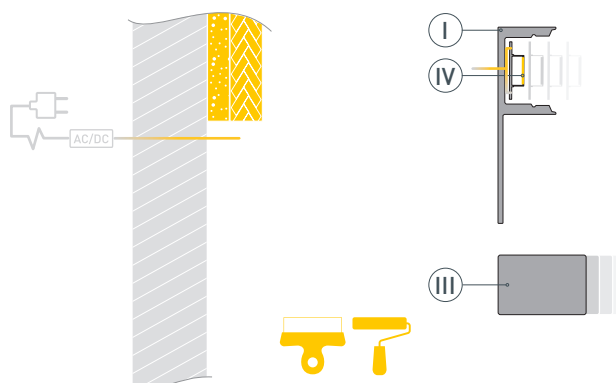

### ОПИСАНИЕ

- Декоративный линейный профиль под строительную отделку или плитку.
- Фиксируется при помощи строительной смеси.
- Экраны, заглушки и другие дополнительные аксессуары поставляются отдельно.

\* При использовании светодиодных лент и линеек

# РУКОВОДСТВО ПО МОНТАЖУ ПРОФИЛЯ

Необходимые компоненты:

- 1** / Перед приклеиванием светодиодной ленты (IV) рекомендуется обезжирить поверхность профиля (I). Установите светодиодную ленту (IV) на профиль (I). Максимально допустимая для подключения длина отрезка светодиодной ленты указана в инструкции к светодиодной ленте. Установите заглушки (III) на профиль (I). Облицуйте часть поверхности плиткой либо нанесите финишную шпатлевку. Выведите кабель от источника питания для светодиодной ленты.

- 2** / Зафиксируйте профиль (I) на поверхности при помощи строительной смеси. Подключите светодиодную ленту (IV) к источнику питания, строго соблюдая полярность, обозначенную на плате светодиодной ленты. Для обеспечения равномерного свечения ленты по всей длине рекомендуется подавать питание на светодиодную ленту с двух сторон.