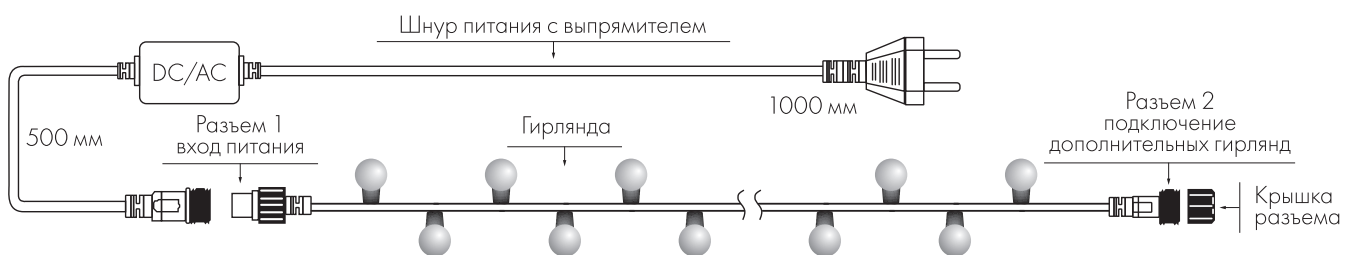

Температурный режим
-30... +40 °С

Оболочка провода
черный ПВХ

Шнур питания в комплект
НЕ ВХОДИТ

Схема подключения

СХЕМА 1. ГИРЛЯНДА «ШАРИКИ» ОДНОЦВЕТНАЯ:

- ♦ Серия CLASSIC 5000 мм — в комплекте шнур питания с вилкой и выпрямителем.
- ♦ Серия CLASSIC 10000 и 20000 мм — необходимо приобрести шнур питания с выпрямителем (арт. 025651).