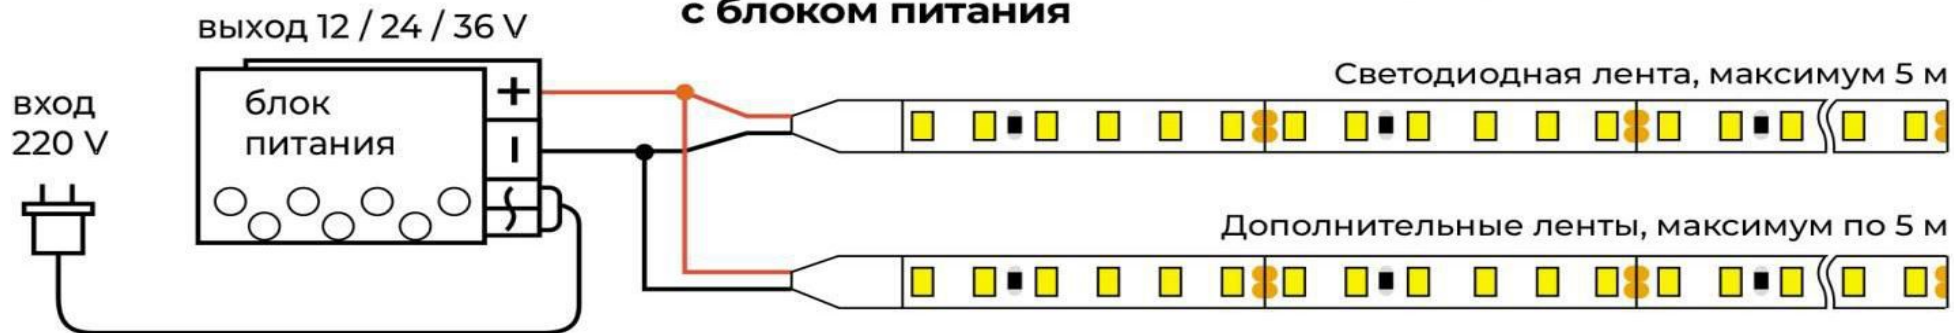

Подключение нескольких светодиодных лент с блоком питания

Подключение нескольких светодиодных лент с двух сторон. Для равномерного свечения ленты по всей длине

Подключение нескольких светодиодных лент через димер и усилитель сигнала