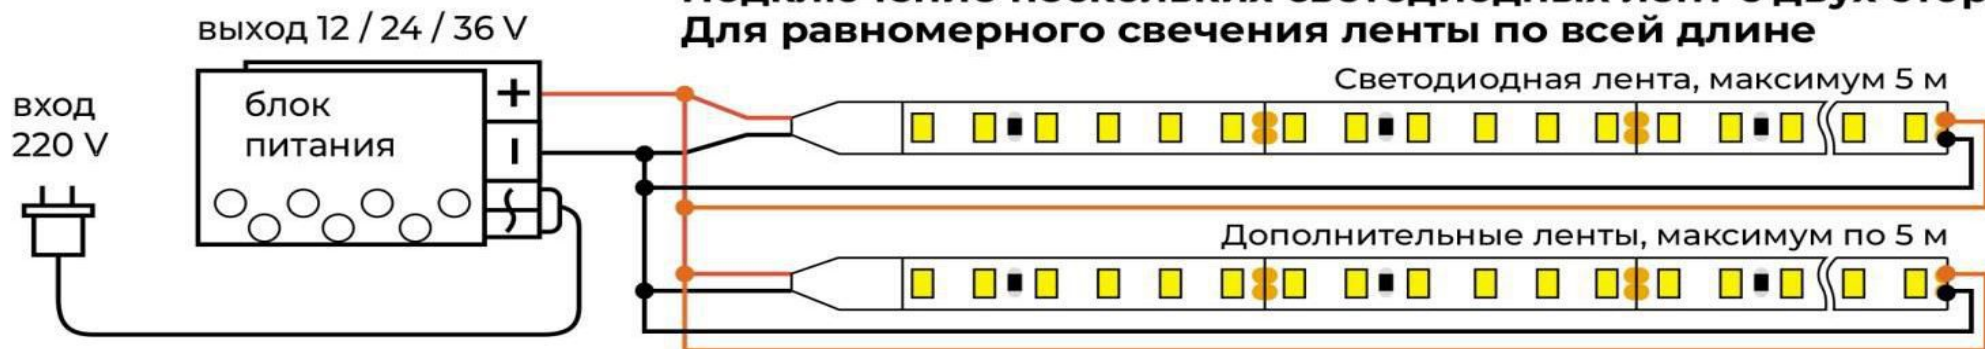

Подключение нескольких светодиодных лент с блоком питания

Подключение нескольких светодиодных лент с двух сторон. Для равномерного свечения ленты по всей длине

Подключение нескольких светодиодных лент через димер и усилитель сигнала