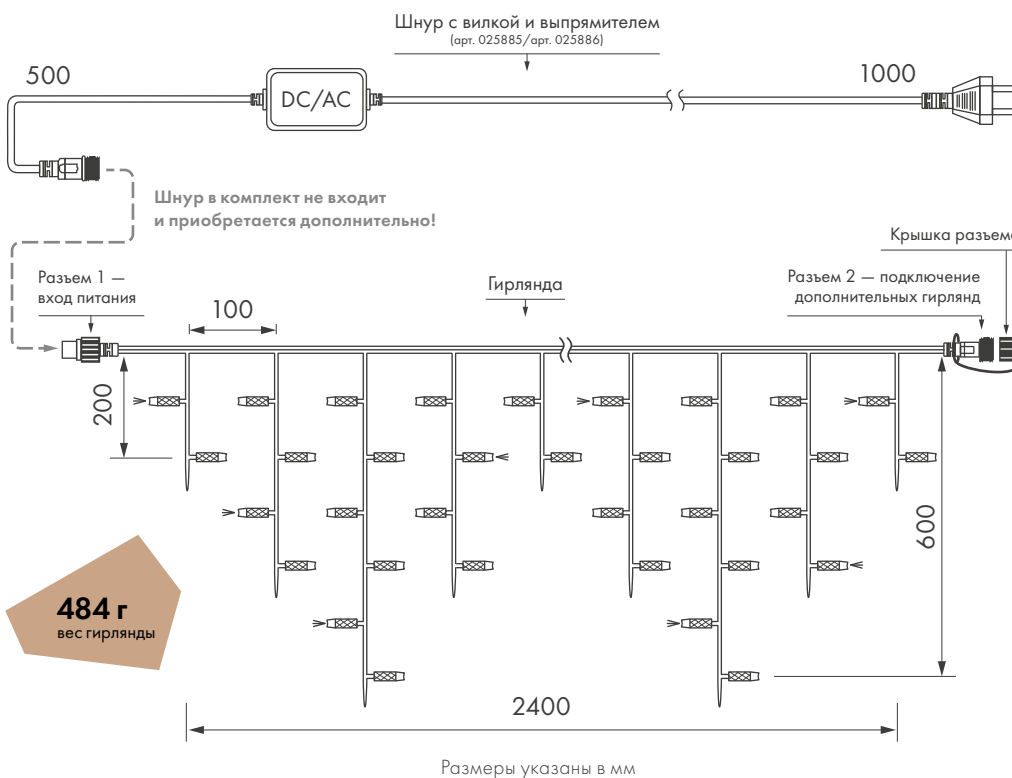

Э Ф Ф Е К Т
С В Е Ч Е Н И Я

Мерцание
180-200 вспышек
в минуту

Параметры

Напряжение питания	AC 230 В
Мощность	6 Вт
Размер светодиода	Ø 5 мм
Габариты	2400 × 600 мм
Кол-во нитей	24 нити
Кол-во светодиодов	88 шт
Степень защиты	IP65

Цвета свечения

Схема подключения

Соединение до 20 одноцветных гирлянд

484 г
вес гирлянды

Провод

1 год
гарантия

Температурный режим
-30... +40 °С

**НЕ ЖДИТЕ ПОВОДА —
СОЗДАВАЙТЕ ПРАЗДНИК
ПО СВОЕМУ ЖЕЛАНИЮ!**