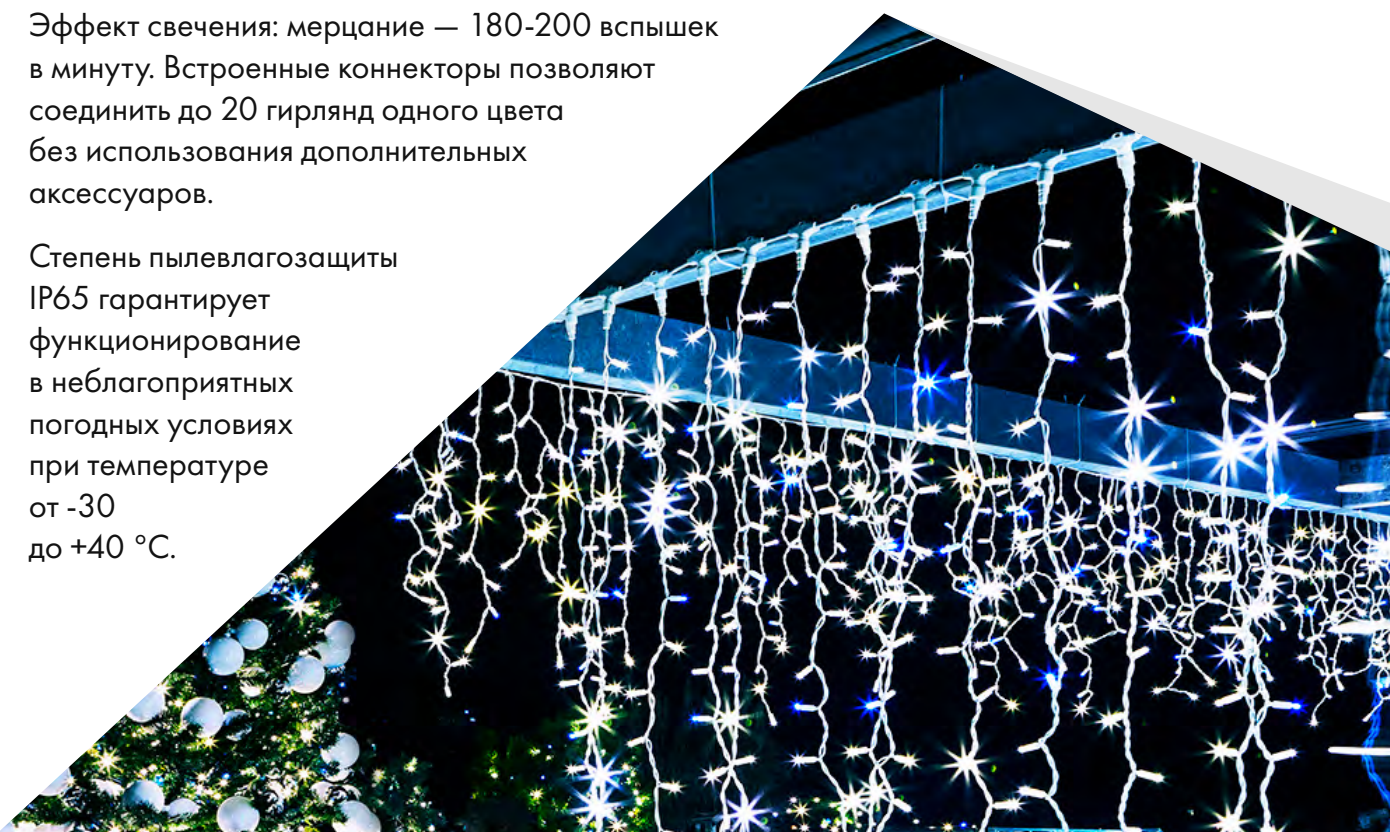

CLASSIC

СВЕТОВОЙ ДЕКОР
AR DECOLED

СВЕТОДИОДНАЯ ГИРЛЯНДА
Бахрома

ARD-EDGE-CLASSIC-2400x600-FLASH

230 В
напряжение

6 Вт
мощность

88
светодиодов

24
нити

2.3 мм
Ø провода

IP65
улица

Гирлянда «Бахрома» предназначена для декоративного оформления помещений, витрин, фасадов зданий и уличного пространства.

Представляет собой шлейф из проводов разной длины с яркими светодиодами. 88 диодов общей мощностью 6 Вт распределены на 24 ниспадающих нитях. Цвета свечения: белый/белый мерцающий, теплый белый/белый мерцающий, синий/белый мерцающий. Материал оболочки провода ПВХ (прозрачный/белый/черный).

Эффект свечения: мерцание — 180-200 вспышек в минуту. Встроенные коннекторы позволяют соединить до 20 гирлянд одного цвета без использования дополнительных аксессуаров.

Степень пылевлагозащиты IP65 гарантирует функционирование в неблагоприятных погодных условиях при температуре от -30 до +40 °С.

Э Ф Ф Е К Т
С В Е Ч Е Н И Я

Мерцание
180-200 вспышек
в минуту